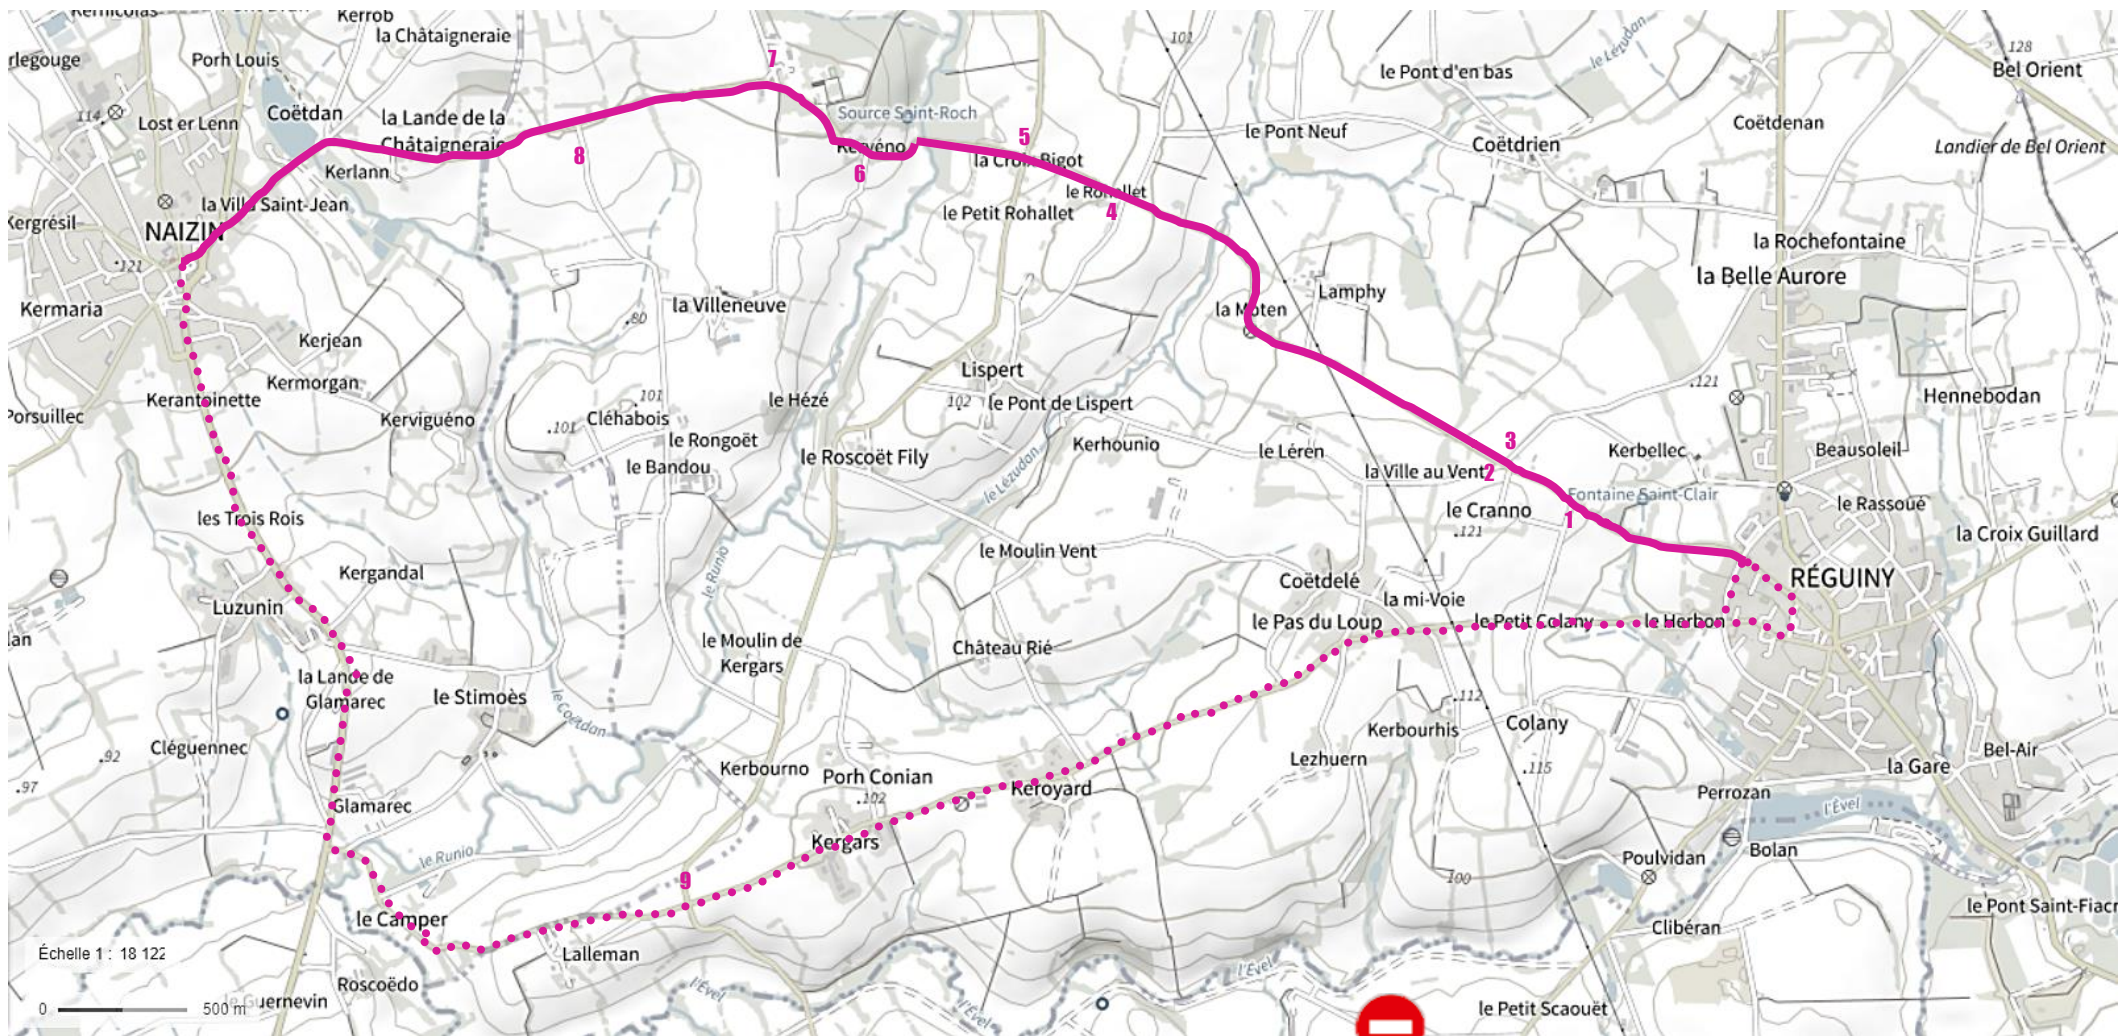

Samedi 18 mai

- Zone de Départ
De 12h00 à 14h30
- Itinéraire Etape 1
De 13h00 à 14h30
-
- Circuit final
De 12h30 à 17h30

Dimanche 19 mai

- Zone de Départ
De 12h00 à 14h30
-
- Itinéraire Etape 3
De 13h00 à 14h30

Dimanche 19 mai
CONTRE LA MONTRE
 De 8h00 à 11h30