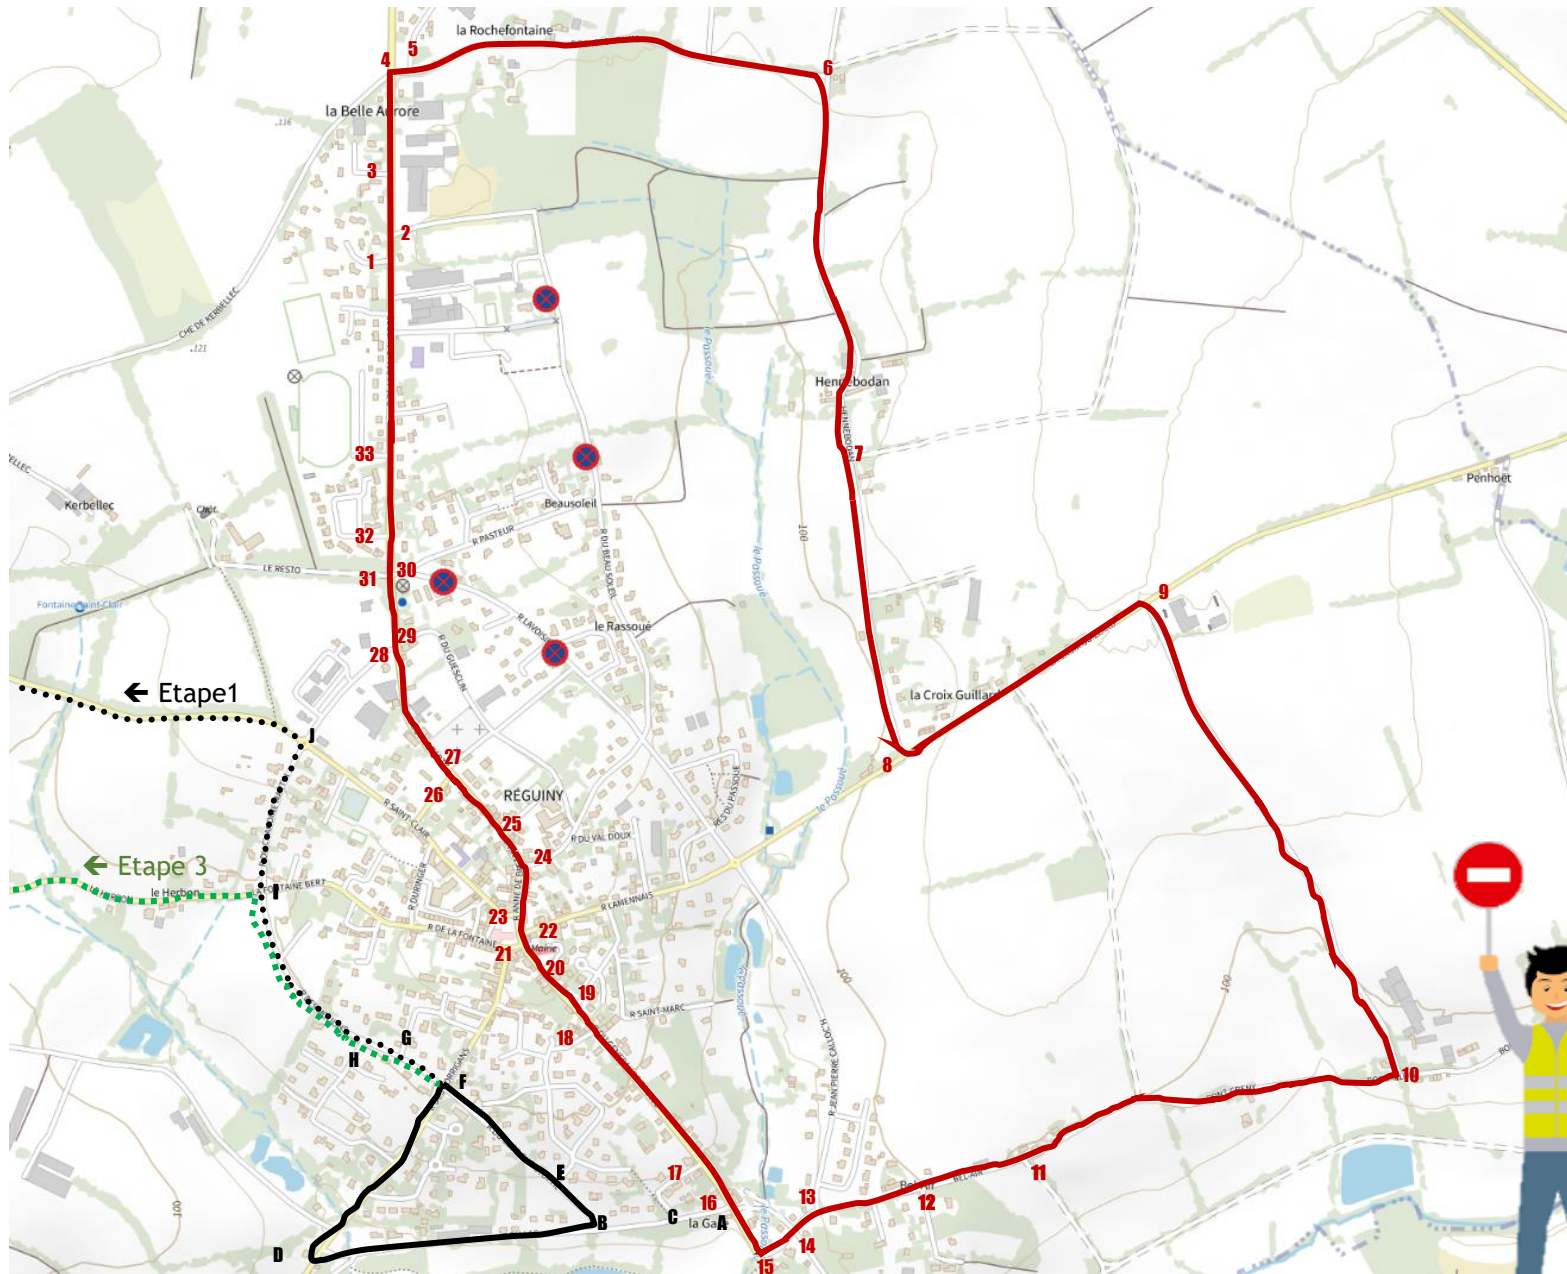

Samedi 18 mai

- Zone de Départ
De 12h00 à 14h30
- Itinéraire Etape 1
De 13h00 à 14h30
-
- Circuit final
De 12h30 à 17h30

Dimanche 19 mai

- Zone de Départ
De 12h00 à 14h30
-
- Itinéraire Etape 3
De 13h00 à 14h30

Dimanche 19 mai
CONTRE LA MONTRE
 De 8h00 à 11h30